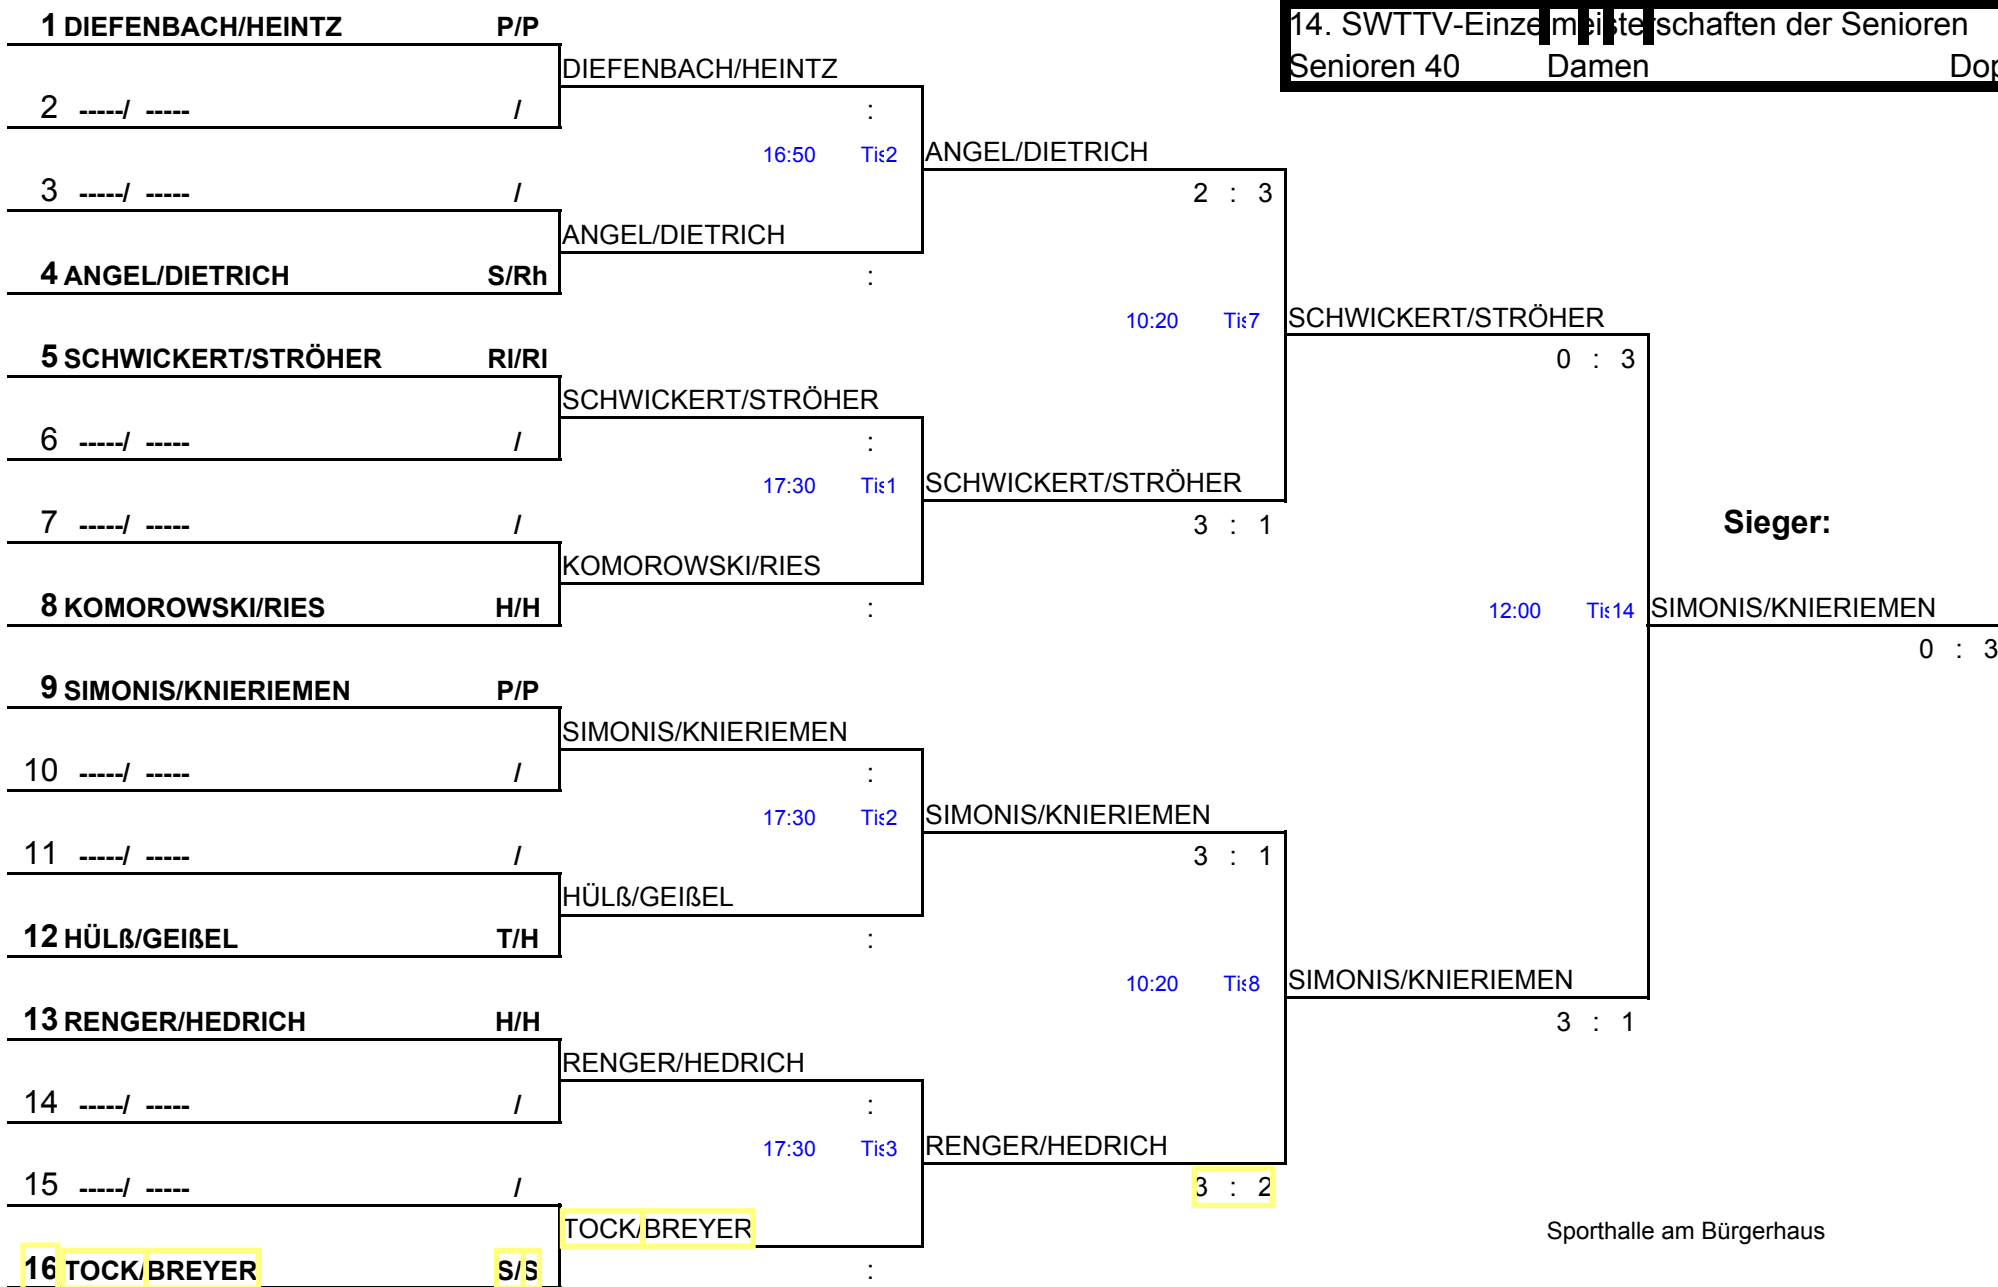

2 : 3

14. SWTTV-Einzelmeisterschaften der Senioren
Senioren 40 Damen Einz

Sieger:

DIEFENBACH [123]
3 : 1

14. SWTTV-Einzelmeisterschaften der Senioren
Senioren 50 Damen Einz

Sieger:

GEORGI [60]
3 : 0

Sporthalle am Bürgerhaus

1. Runde

Viertelfinale

Halbfinale

Finale

1. Runde

Viertelfinale

Halbfinale

Finale