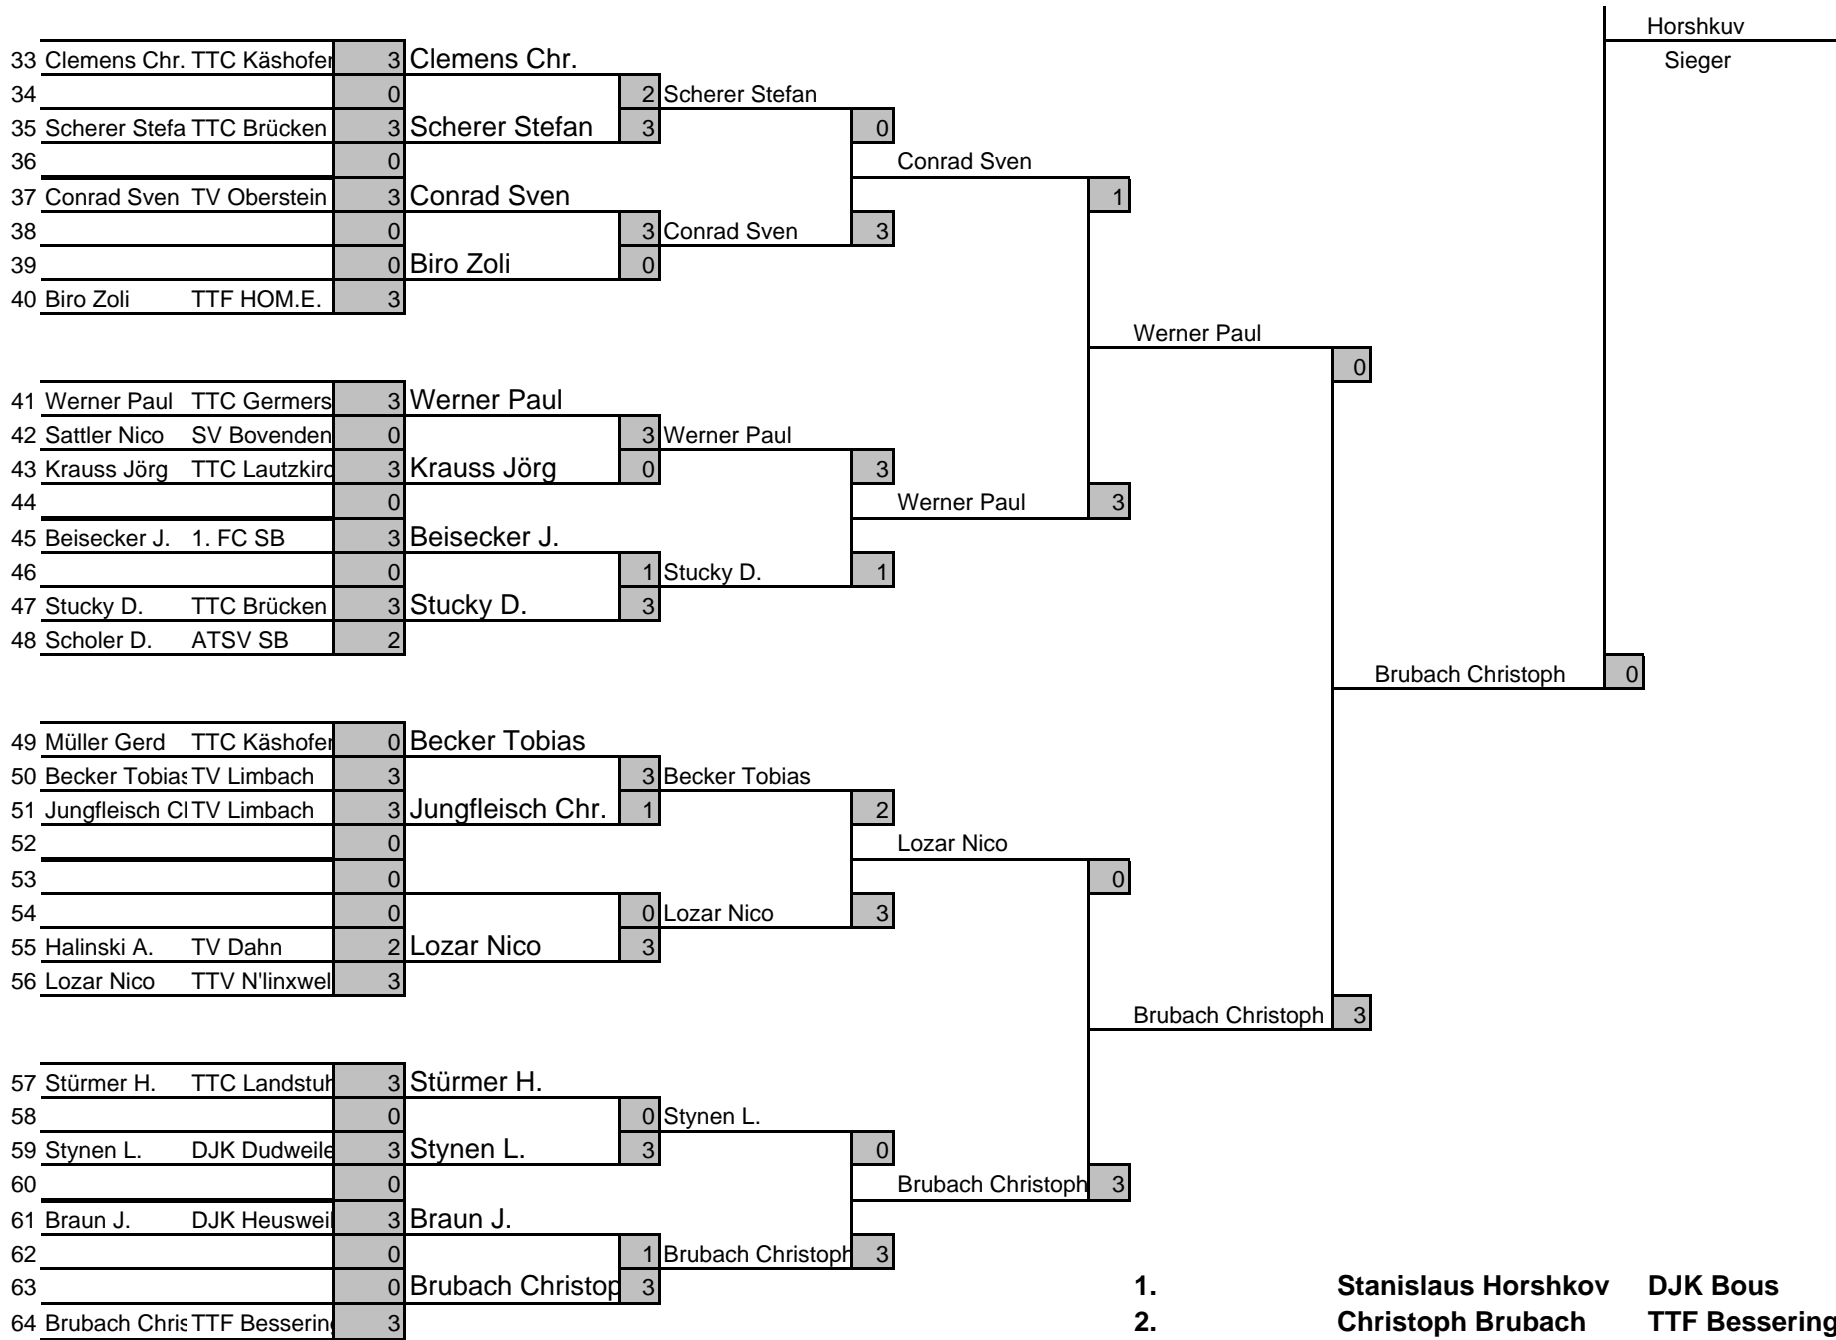

1. Stanislaus Horshkov
  2. Christoph Brubach
  3. Werner Paul
  3. Andreas Koch
2. DJK Bous
   - TTF Besseringen
   - TTC Germersheim
   - TTF Besseringen