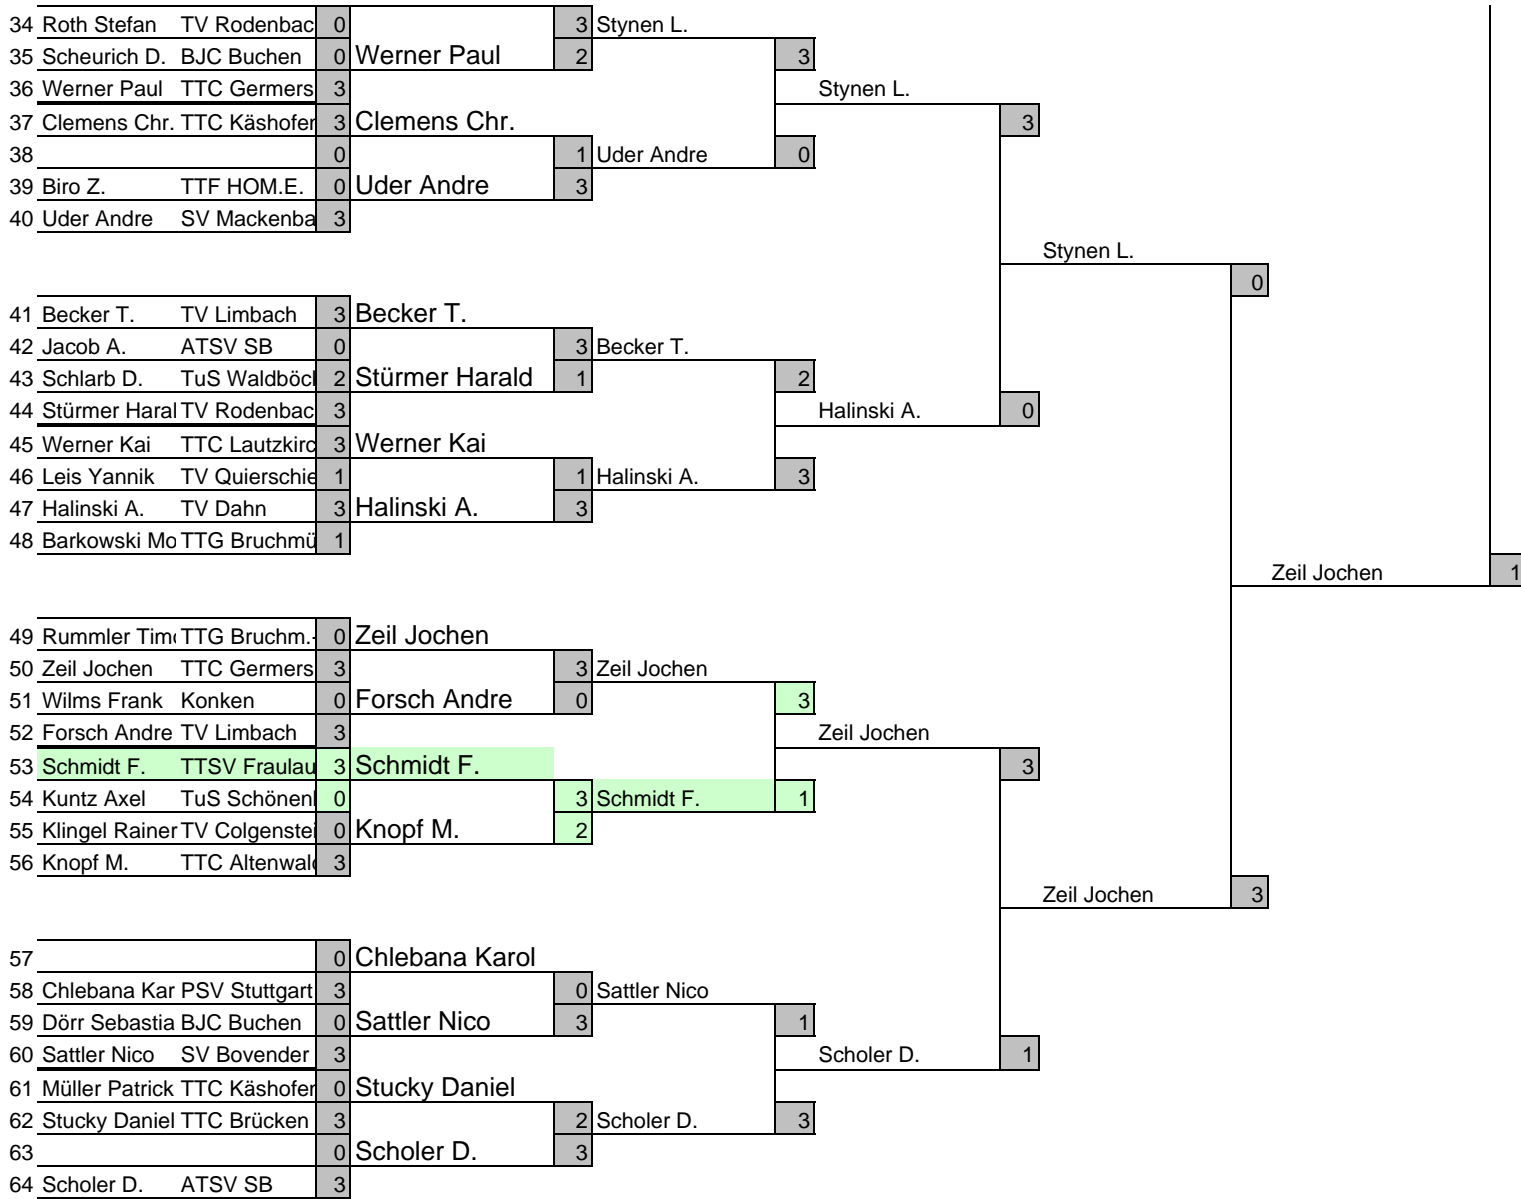

- 1 Werner Hager
- 2 Jochen Zeil
- 3 Leo Stynen
- 4 Jörg Krauss
- SSV Hergarten Reimsbach
- TTC Germersheim
- DJK Dudweiler
- TTC Lautzkirchen